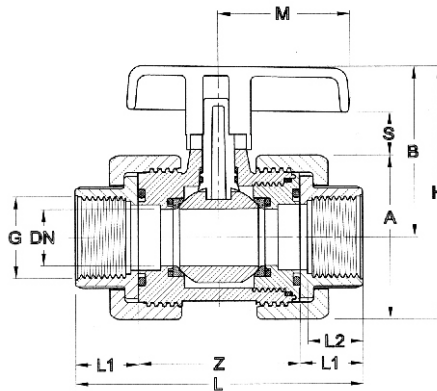

Válvula roscada

Tapped valve

Vanne fileté

Válvula roscada

01 61 1077 000

G	DN	A	B	H	L	M	S	Z	L1	L2	Gr	Quant	N° Código
"3/8	15	48	46	70	84	35	10	44	20	15	130	B 40	01 61 1077 038
"1/2	15	48	46	70	84	35	10	44	20	15	130	B 40	01 61 1077 012
"3/4	15	48	46	70	88	35	10	44	22	16	130	B 40	01 61 1076 034
<b>NEW</b> "3/4	<b>20</b>	<b>58.5</b>	<b>56</b>	<b>85</b>	<b>101</b>	<b>46</b>	<b>13</b>	<b>54</b>	<b>23.5</b>	<b>16</b>	<b>196</b>	<b>C 60</b>	<b>01 61 1075 034</b>
"3/4	25	68	71	105	112	54	18	66	23	16	354	C 40	01 61 1077 034
1"	25	68	71	105	126	54	18	66	30	19	360	C 40	01 61 1077 100
1"1/4	40	95	93	141	149	65	21	88	30,5	21	817	C 16	01 61 1077 114
1"1/2	40	95	93	141	157	65	21	88	34,5	22	854	C 16	01 61 1077 150
2"	50	115	107	164	190	74	23	102	44	26	1433	C 10	01 61 1077 200
2"1/2	65	151	122	197	214	100	25	116	49	31	2530	C 4	01 61 1077 250
3"	80	185	148	240	249	123	30	130	59	35	3860	C 3	01 61 1077 300
4"	80	185	148	240	230	123	30	130	50	35	3800	C 3	01 61 1077 400